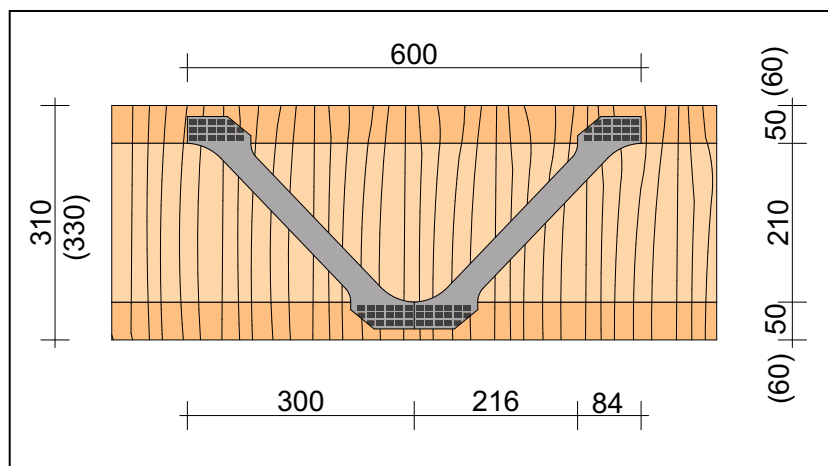

## WS300

	<b>ȚUTURAȘ BOGDAN DUMITRU</b> <b>ÎNȚEPRÎNDERE INDIVIDUALĂ</b> Adresa: B-dul Lalelei, Bl. R7, Etj. 6, Ap. 17, Mun. Satu Mare E-mail: tbd_proiect@yahoo.com, Tel: 0752 079 786			BENEFICIAR:	PROIECT NR.:
				<b>S.C. SOCRI S.R.L.</b>	<b>82/2015</b>
	NUME	SEMNAȚURA	SCARA:	TITLU PROIECT:	FAZA.:
SEF PROIECT	ING. TUTORAȘ BOGDAN		<b>1:10</b>	Str. George Cosbuc, Nr. 60, Mun. Satu Mare	
PROIECTAT	ING. TUTORAȘ BOGDAN		DATA:	TITLU PLANSA:	PLANSA NR.:
DESENAT	ING. TUTORAȘ BOGDAN		<b>NOI. 2015</b>	<b>DETALIU WS300</b>	<b>A.05</b>